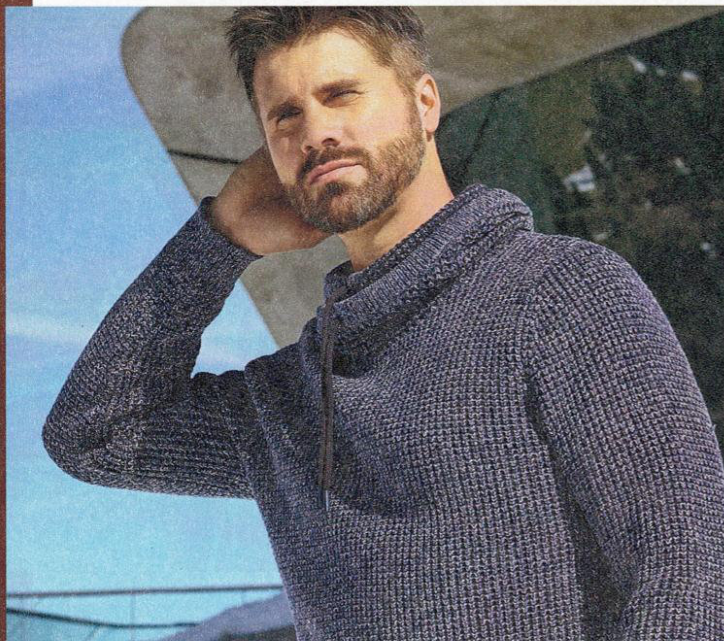

HEMD

~~49,99 €~~

39,99 €

BAUMWOLLE

LANGLEBIG

PFLERGELEICH

STRICK

~~89,99 €~~

69,99 €

EXTRA WEICH

LANGLEBIG

MASCHINENFEST

WINTERJACKE

~~179,99 €~~

129,99 €

WINDABWEISEND

WASSERABWEISEND

NACHHALTIG

ACCESSOIRES

~~je 29,99 €~~

je 19,99 €

EXTRA WEICH

LANGLEBIG

MASCHINENFEST